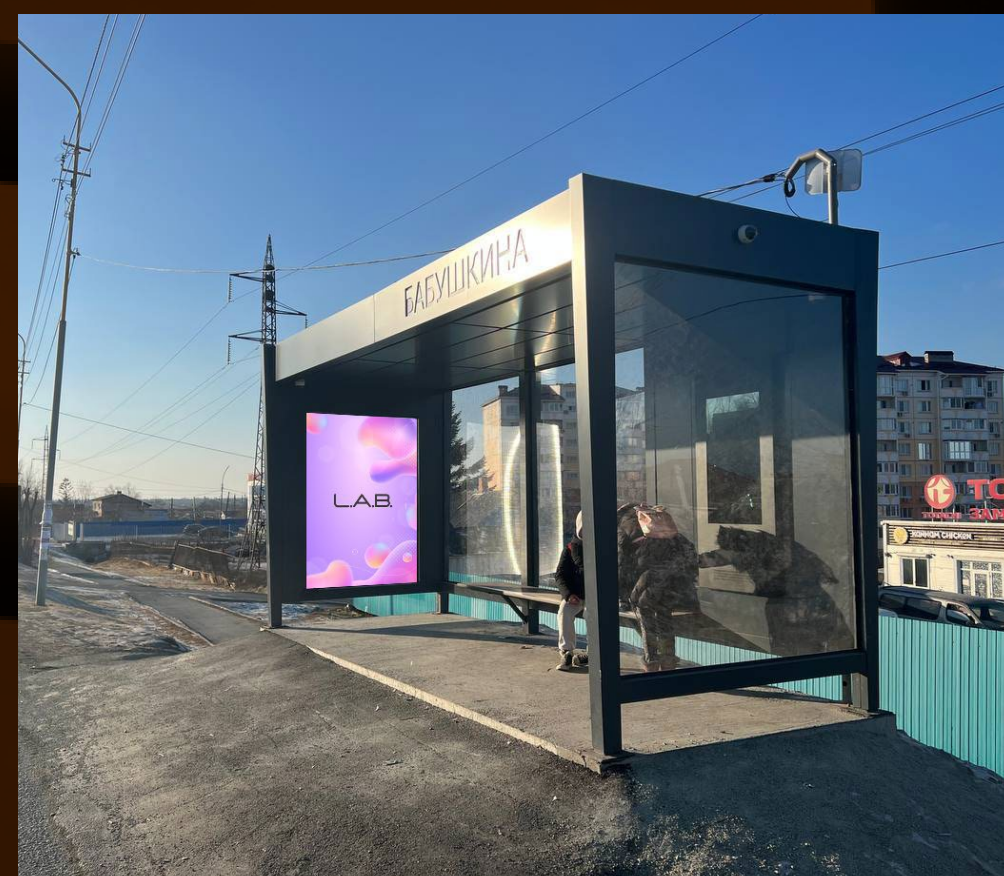

ПРЕДСТАВЛЯЕМ ВАШЕМУ ВНИМАНИЮ

Обновленный формат наружной рекламы – современные лайтбоксы, установленные на умных остановочных павильонах, в рамках глобального федерального проекта цифровизации городов, регионов и страны. Размер рекламного поля: 1,2 x 1,8 м. Статичное изображение. Охват пешеходов, автомобилистов, пассажиров общественного транспорта. Контакт с аудиторией 24/7 в режиме full-time во всех районах ключевых городов Приморского края: Владивосток, Уссурийск, Артём, Находка.

Артём